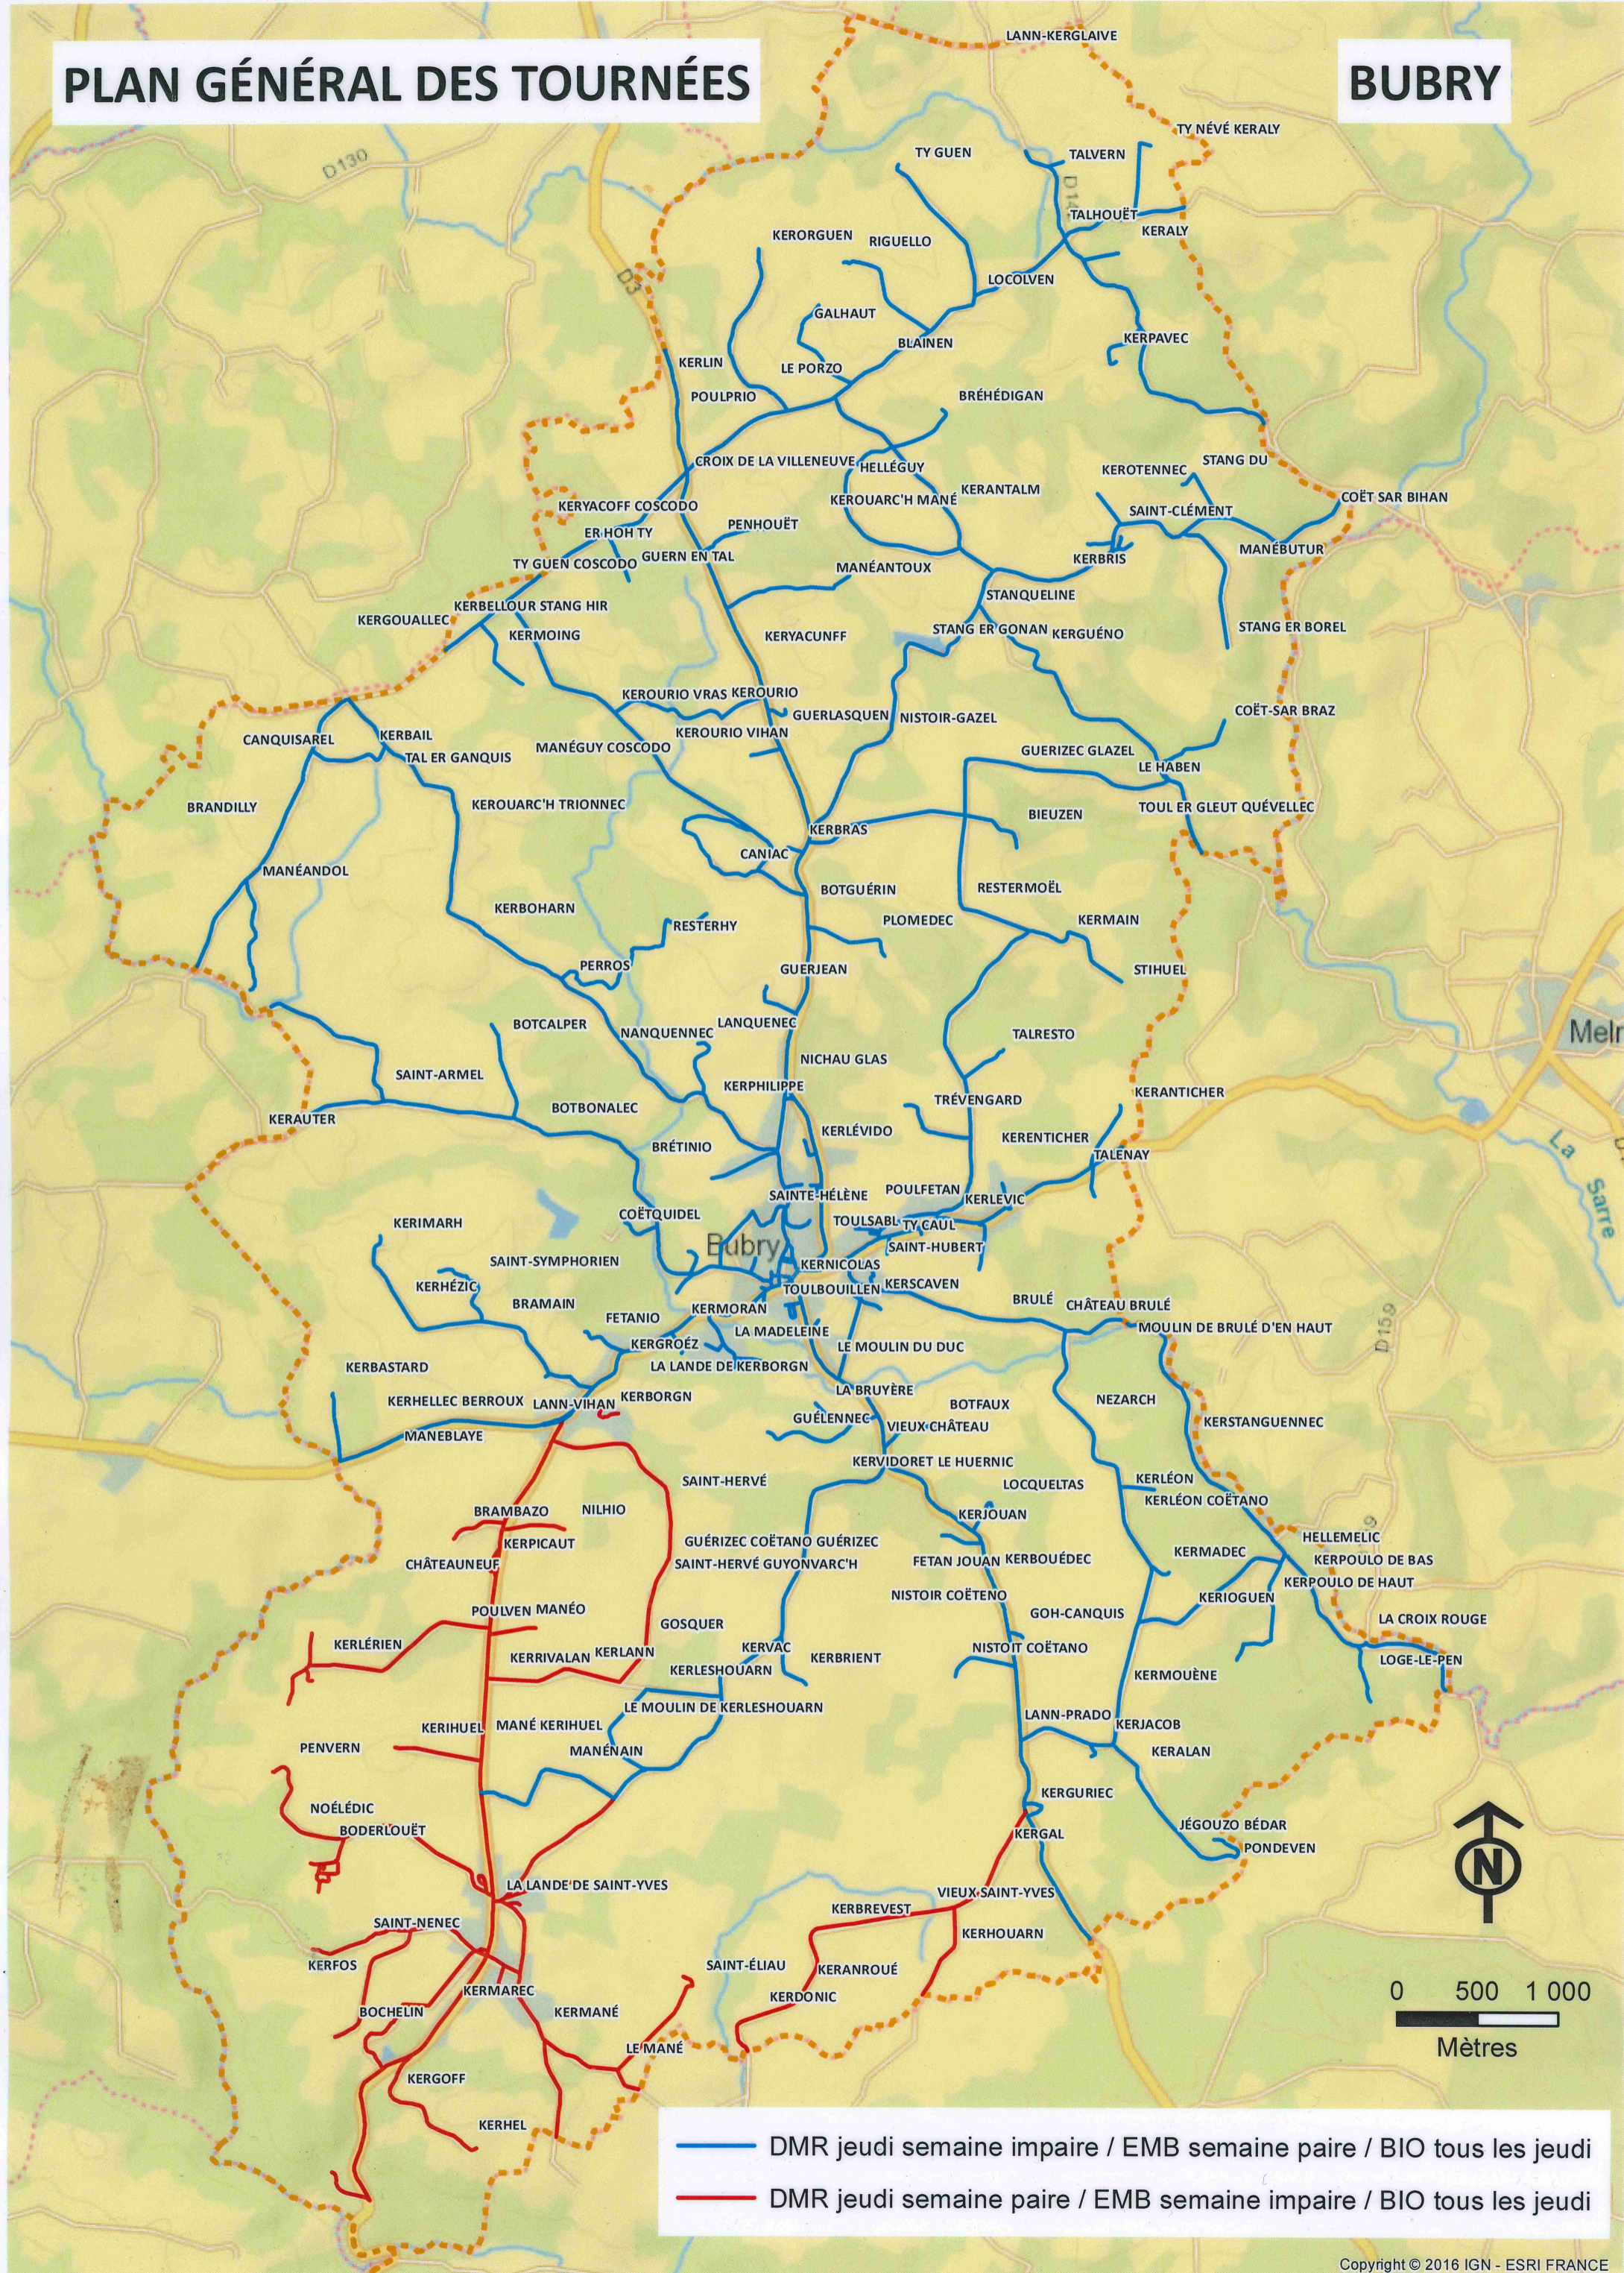

PLAN GÉNÉRAL DES TOURNÉES

BUBRY

— DMR jeudi semaine impaire / EMB semaine paire / BIO tous les jeudi
— DMR jeudi semaine paire / EMB semaine impaire / BIO tous les jeudi