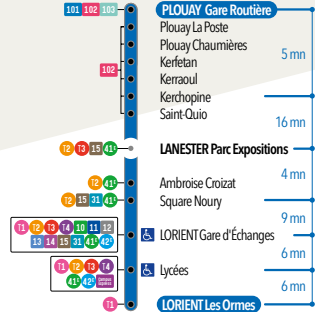

40^E

PLOUAY
GARE ROUTIÈRE
↓
LORIENT
GARE D'ÉCHANGES

🕒 DU LUNDI AU SAMEDI

Départ Plouay Gare routière																							
5	6	7	8	9	10	11	12	13	14	15	16	17	18	19	20	21	22	23	00	-H			
54	04	00	00	30			00	30		05	00	31	34	26									
59																							
Arrêt Chaumières																							
5	6	7	8	9	10	11	12	13	14	15	16	17	18	19	20	21	22	23	00	-H			
55	00	01	01	31			01	31		06	01	32	35	27									
05																							
Arrêt Kerchopine																							
5	6	7	8	9	10	11	12	13	14	15	16	17	18	19	20	21	22	23	00	-H			
59	04	05	05	35			05	35		10	05	36	39	31									
09																							
Arrêt Parc des Expositions																							
5	6	7	8	9	10	11	12	13	14	15	16	17	18	19	20	21	22	23	00	-H			
	15	21	21	51			21	51		26	21	52	55	47									
	20																						
	25																						
Arrêt Square Noury																							
5	6	7	8	9	10	11	12	13	14	15	16	17	18	19	20	21	22	23	00	-H			
	19	25	25	55			25	55		30	26	56	59	51									
	24																						
	29																						
Arrêt Gare d'Échanges																							
5	6	7	8	9	10	11	12	13	14	15	16	17	18	19	20	21	22	23	00	-H			
	29	35	34			03	33		04	39	36		06	08									
	34													58									
	39																						
Arrêt Lycées																							
5	6	7	8	9	10	11	12	13	14	15	16	17	18	19	20	21	22	23	00	-H			
	40	46																					
	45																						
	50																						
Arrivée Les Ormes																							
5	6	7	8	9	10	11	12	13	14	15	16	17	18	19	20	21	22	23	00	-H			
	48	54																					
	53																						
	58																						