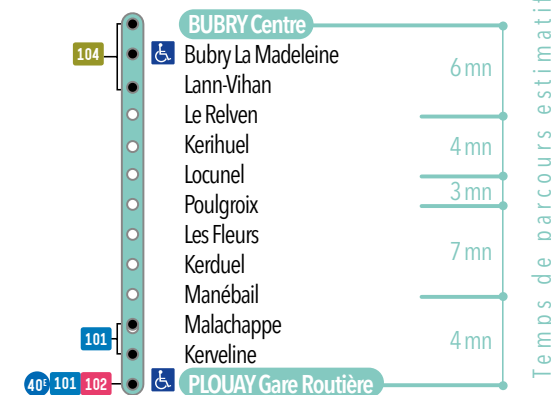

DU LUNDI AU VENDREDI

BUBRY Centre	06.26	07.29	10.01	14.30
Poulgroix	06.39	07.42	10.14	14.43
Malachappe	06.46	07.50	10.21	14.50
Collège Saint-Ouen		07.54		
PLOUAY Gare Routière	06.50	07.56	10.25	14.54
Collège Marcel Pagnol		07.58		

 Circule uniquement en période scolaire

SAMEDI

BUBRY Centre	08.31	10.01
Poulgroix	08.44	10.14
Malachappe	08.51	10.21
PLOUAY Gare Routière	08.55	10.25

 **Départ à la demande**
À réserver au plus tard la veille **avant 17h00.**
02 97 37 85 86

Temps de parcours estimatif

 **Pour rejoindre Lorient,**
correspondance ligne  arrêt Kerchopine

DU LUNDI AU VENDREDI

Collège Saint-Ouen	12.10								17.05	
Collège Marcel Pagnol	12.15								17.10	
PLOUAY Gare Routière	12.17	13.15	13.25	15.00	17.05	17.12	18.05	19.02		
Malachappe	12.20	13.18	13.28	15.03	17.08	17.15	18.08	19.05		
Poulgroix	12.28	13.26	13.36	15.11	17.16	17.23	18.16	19.13		
BURBY Centre	12.41	13.39	13.49	15.24	17.29	17.36	18.29	19.26		

SAMEDI

PLOUAY Gare Routière	13.25	15.00	19.00
Malachappe	13.28	15.03	19.03
Poulgroix	13.36	15.11	19.11
BURBY Centre	13.49	15.24	19.24

Temps de parcours estimatif