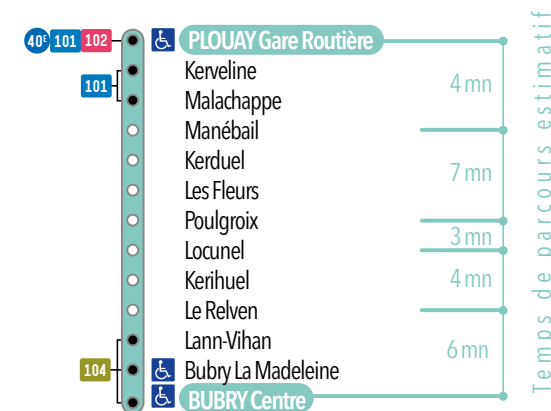

 Circule uniquement en période scolaire

SAMEDI

BUBRY Centre	08.31	10.01
Poulgroix	08.44	10.14
Malachappe	08.51	10.21
PLOUAY Gare Routière	08.55	10.25

 **Départ à la demande**
À réserver au plus tard la veille **avant 17h00.**
02 97 37 85 86

Temps de parcours estimatif

 **Pour rejoindre Lorient,**
correspondance ligne  arrêt Kerchopine

DU LUNDI AU VENDREDI

Collège Saint-Ouen	12.10								17.05	
Collège Marcel Pagnol	12.15								17.10	
PLOUAY Gare Routière	12.17	13.15	13.25	15.00	17.05	17.12	18.05	19.02		
Malachappe	12.20	13.18	13.28	15.03	17.08	17.15	18.08	19.05		
Poulgroix	12.28	13.26	13.36	15.11	17.16	17.23	18.16	19.13		
BURBY Centre	12.41	13.39	13.49	15.24	17.29	17.36	18.29	19.26		

 Circule uniquement en période scolaire

 Circule uniquement le mercredi en période scolaire

 Circule uniquement en période scolaire. Ne circule pas le mercredi

 Départ à la demande uniquement pendant les vacances scolaires

SAMEDI

PLOUAY Gare Routière	13.25	15.00	19.00
Malachappe	13.28	15.03	19.03
Poulgroix	13.36	15.11	19.11
BURBY Centre	13.49	15.24	19.24

Temps de parcours estimatif