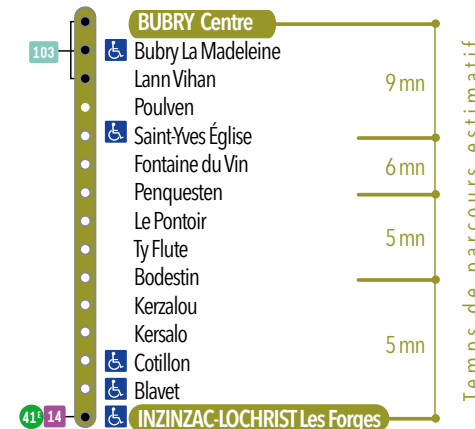

DU LUNDI AU VENDREDI

BURBY Centre	06.23	07.23	08.22				12.40			
Saint-Yves Église	06.31	07.31	08.30				12.48			
Penquesten	06.44	07.44	08.43	09.39	10.28	10.56	13.01	13.34	16.51	18.57
INZINZAC-LOCHRIST Les Forges	06.53	07.53	08.52	09.48	10.37	11.05	13.10	13.43	17.00	19.06

SAMEDI

BURBY Centre				12.58						
Saint-Yves Église				13.06						
Penquesten	09.48	10.20	10.49	13.19	15.56	18.03	18.40			
INZINZAC-LOCHRIST Les Forges	09.57	10.29	10.58	13.28	16.05	18.12	18.49			

Circule uniquement le mercredi en période scolaires.
Sur réservation les autres jours

Pour rejoindre Lorient, correspondance ligne 14 arrêt Inzinzac-Lochrist Les Forges

Départ à la demande
À réserver au plus tard la veille avant 17h00.
02 97 37 85 86

Pendant
LES VACANCES SCOLAIRES

DU LUNDI AU VENDREDI

BURBY Centre	06.25	07.25	08.23				12.40			
Saint-Yves Église	06.33	07.33	08.31				12.48			
Penquesten	06.46	07.46	08.44	09.39	10.28	10.56	13.01	13.34	16.51	18.57
INZINZAC-LOCHRIST Les Forges	06.55	07.55	08.53	09.48	10.37	11.05	13.10	13.43	17.00	19.06