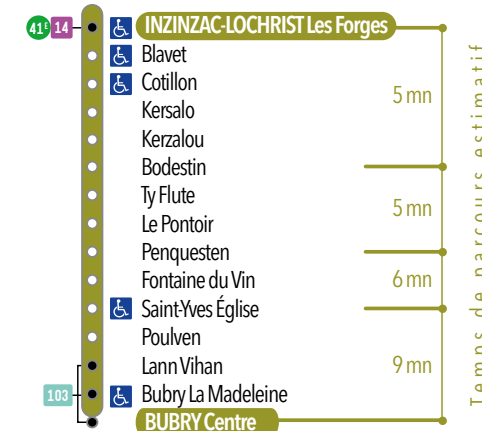

Du 13 février au 24 février 2023

Vacances de printemps :

Du 17 avril au 28 avril 2023

Pont de l'Ascension :

Vendredi 19 mai 2023

DU LUNDI AU VENDREDI

INZINZAC-LOCHRIST Les Forges	10.12	10.42	12.00	13.19	16.35	17.06	17.35	18.40	19.20
Penquesten	10.21	10.51	12.09	13.28	16.44	17.15	17.44	18.49	19.29
Saint-Yves Église			12.22				17.57	19.42	
BURBY Centre			12.30				18.05	19.50	

SAMEDI

INZINZAC-LOCHRIST Les Forges	10.36	13.37	16.16	16.51	18.25	18.57	19.51
Penquesten	10.45	13.46	16.25	17.00	18.34	19.06	20.00
Saint-Yves Église		13.59		17.13		19.19	
BURBY Centre		14.07		17.21		19.27	

Circule uniquement le mercredi en période scolaires.

Sur réservation les autres jours

Circule sans réservation le lundi, mardi, jeudi et vendredi en périodes scolaires. Sur réservation le mercredi en périodes scolaires et du lundi au vendredi en périodes de vacances scolaires

Ne circule pas le mercredi

Départ à la demande
À réserver au plus tard la veille **avant 17h00.**
02 97 37 85 86

Pendant LES VACANCES SCOLAIRES

DU LUNDI AU VENDREDI

INZINZAC-LOCHRIST Les Forges	10.12	10.42	12.00	13.19	16.35	17.06	17.35	18.40	19.20
Penquesten	10.21	10.51	12.09	13.28	16.44	17.15	17.44	18.49	19.29
Saint-Yves Église			12.22				17.57	19.42	
BURBY Centre			12.30				18.05	19.50	