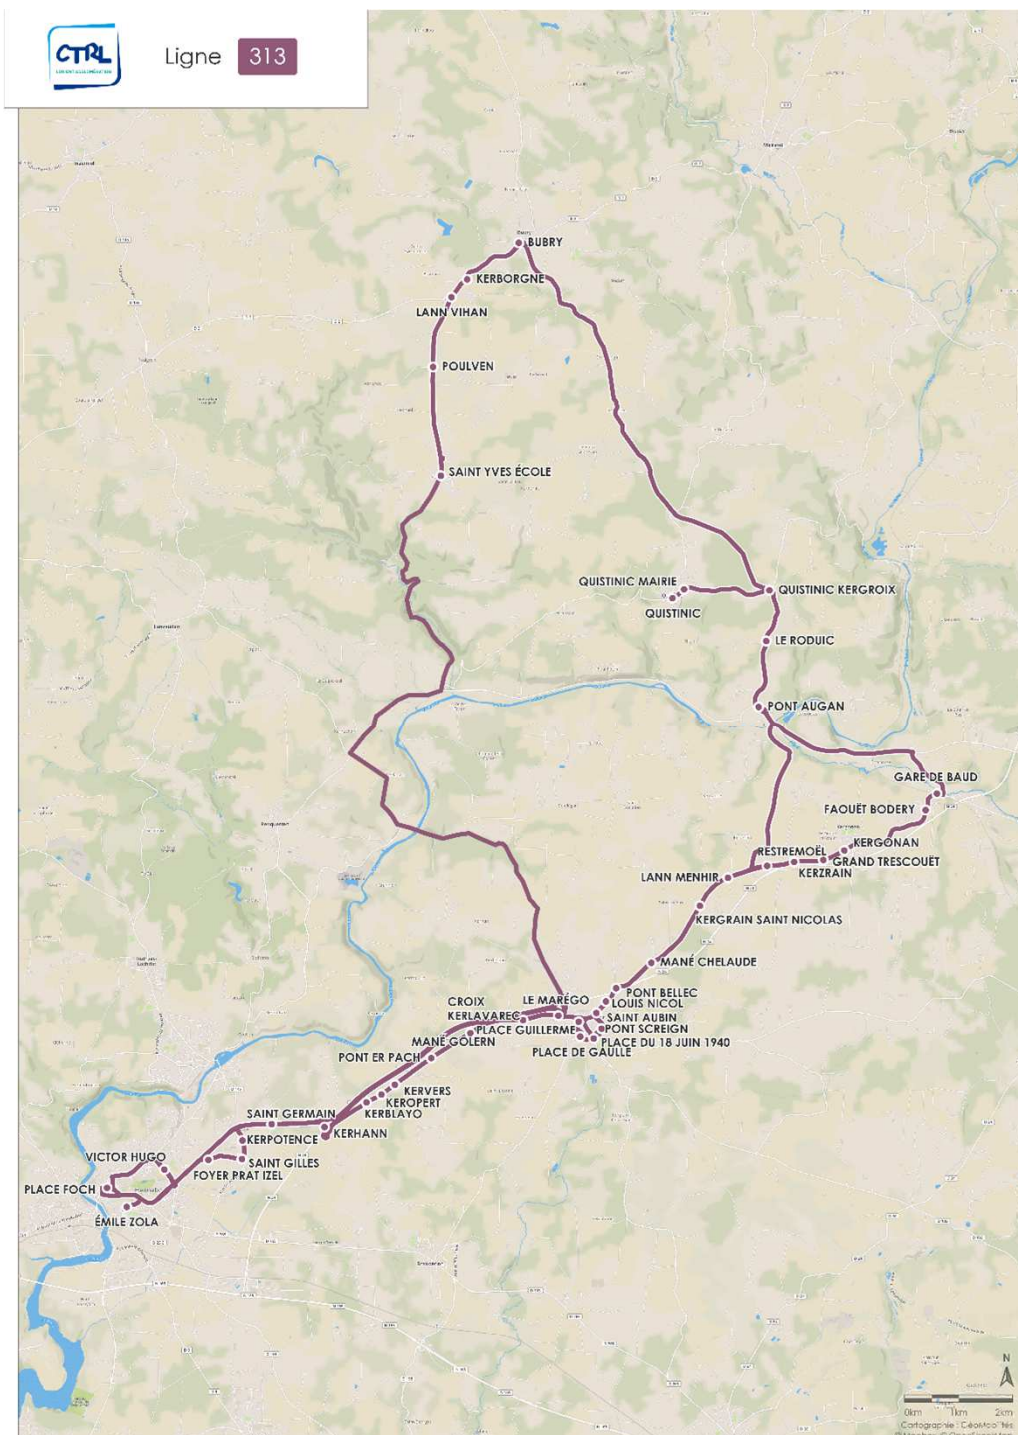

313

QUISTINIC Centre

<> BUBRY Centre <> LANGUIDIC

Kergonan <> HENNEBONT Lycées

Horaires valables en période scolaire suivant le calendrier de l'éducation nationale.

313

QUISTINIC Centre

<> BUBRY Centre <> LANGUIDIC

Kergonan <> HENNEBONT Lycées

Horaires valables en période scolaire suivant le calendrier de l'éducation nationale.

Ligne 313 > ALLER

	Lundi à vendredi	
	313 A	313 B
QUISTINIC CENTRE	6.56	
QUISTINIC MAIRIE	6.57	
QUISTINIC KERGROIX	6.59	
LE RODUIC	7.01	
PONT AUGAN	7.05	
GARE DE BAUD	7.09	
FAOUEZ BODERY	7.09	
BUBRY CENTRE		6.50
LANN VIHAN		6.54
SAINT YVES		7.00
KERGONAN	7.11	8.11
GRAND TRESCOUET	7.12	8.12
KERZRAIN	7.13	8.13
RESTREMOEL	7.14	8.14
LANN MENHIR	7.15	8.15
KERGRAIN ST NICOLAS	7.16	8.16
MANE CHELAUDE	7.17	8.17
PONT BELLEC	7.18	8.18
L. NICOL	7.19	8.19
SAINT AUBIN	7.19	8.19
PONT SCREIGN	7.20	8.20
PLACE DU 18 JUIN 1940	7.21	8.21
PLACE DE GAULLE	7.24	8.24
PLACE GUILLERME	7.26	7.26
LE MAREGO		7.27
CROIX KERLAVAREC		7.28
MANE GOLERN		7.30
PONT ER PACH		7.31
KERVERS		7.32
KEROPERT		7.32
KERBLAYO		7.33
KERHANN		7.34
SAINT GERMAIN		7.35
KERPOTENCE		7.36
SAINT GILLES	7.37	
FOYER PRAT IZEL	7.38	
VICTOR HUGO	7.40	8.40
PLACE FOCH	7.45	8.45
ZOLA	7.47	8.47