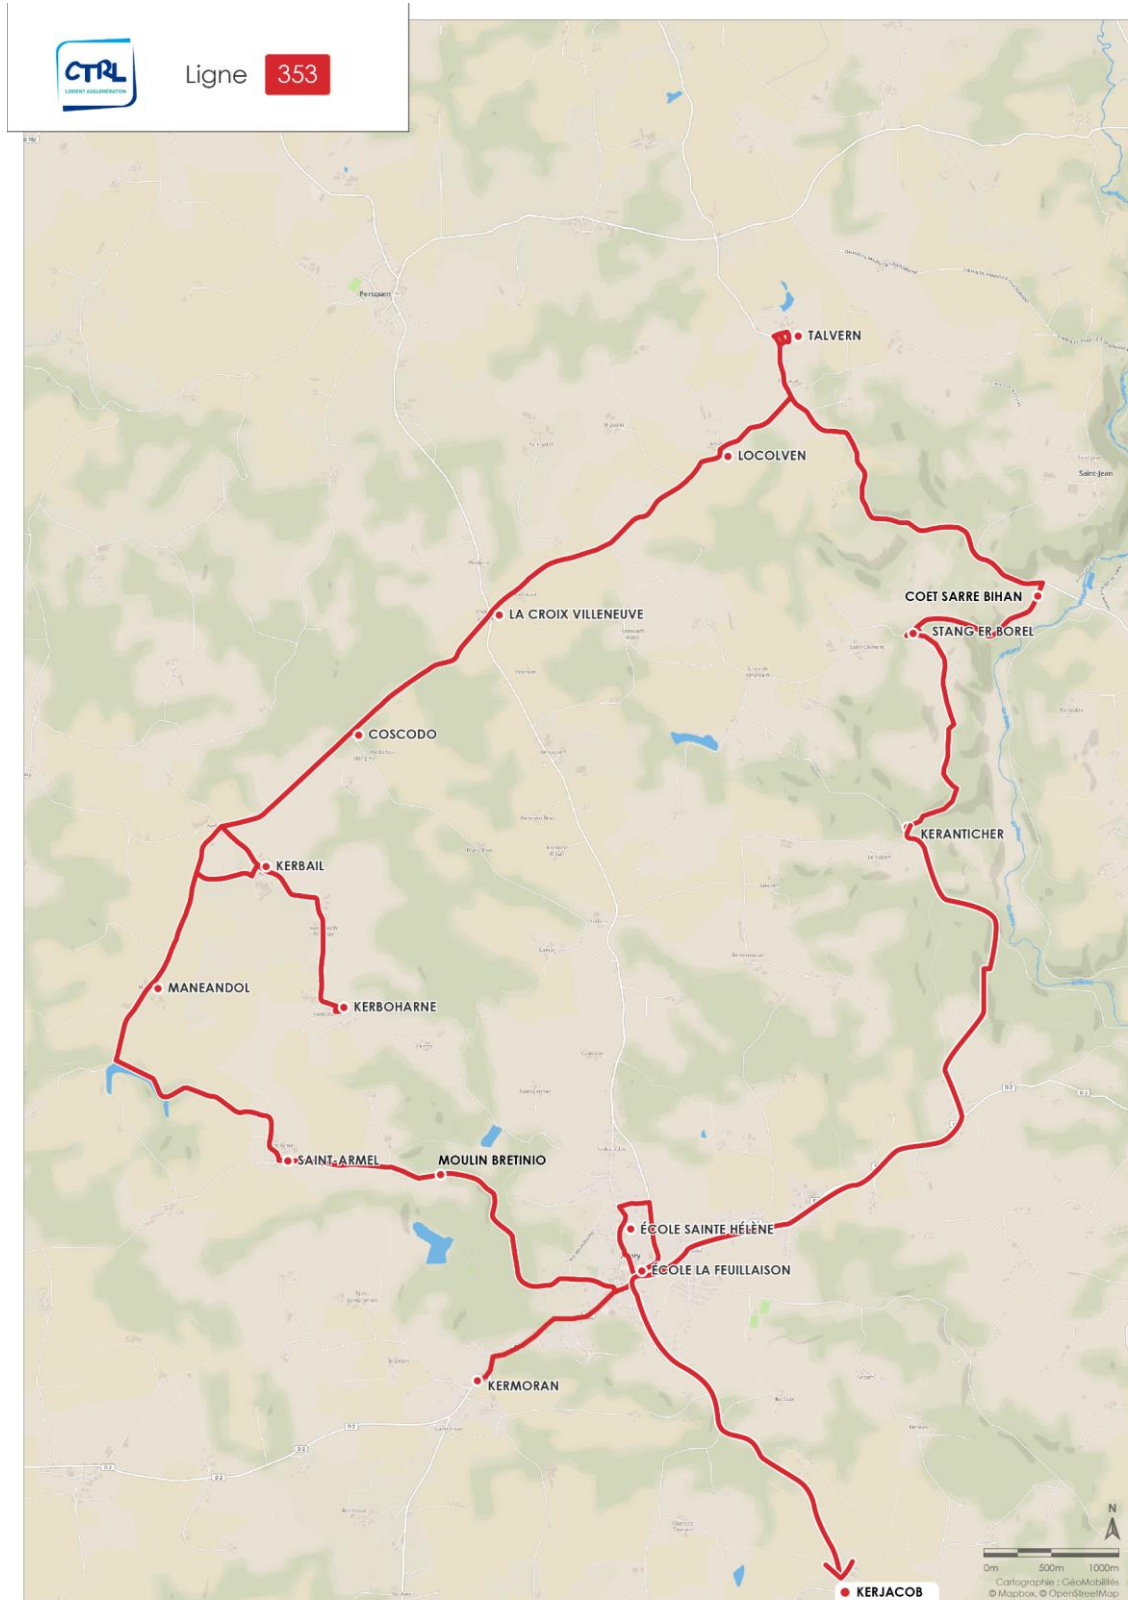

## BUBRY Keranticher <> BUBRY Écoles primaires

Horaires valables en période scolaire suivant le calendrier de l'éducation nationale.

### Ligne 353 > ALLER

Lundi - mardi - jeudi - vendredi

KERJACOB	07:37
KERANTICHER	07:47
STANG ER BOREL	08:01
COET SARRE BIHAN	08:03
TALVERN	08:11
LOCOLVEN	08:13
LA CROIX VILLENEUVE	08:16
COSCODO	08:18
KERBOHARNE	08:22
KERBAIL	08:26
MANEANDOL	08:28
SAINT-ARMEL	08:32
MOULIN BRETINIO	08:33
KERMORAN	08:35
ECOLE LA FEUILLAISSON	08:40
ECOLE STE HELENE	08:45

### Ligne 353 < RETOUR

Lundi - mardi - jeudi - vendredi

ECOLE LA FEUILLAISSON	16.30
ECOLE STE HELENE	16.35
KERMORAN	16:40
SAINT-ARMEL	16:41
MOULIN BRETINIO	16:41
MANEANDOL	16:42
KERBAIL	16:44
KERBOHARNE	16:46
COSCODO	16:51
LA CROIX VILLENEUVE	16:54
LOCOLVEN	16:57
TALVERN	16:59
COET SARRE BIHAN	17:07
STANG ER BOREL	17:09
KERANTICHER	17:23
KERJACOB	17:33