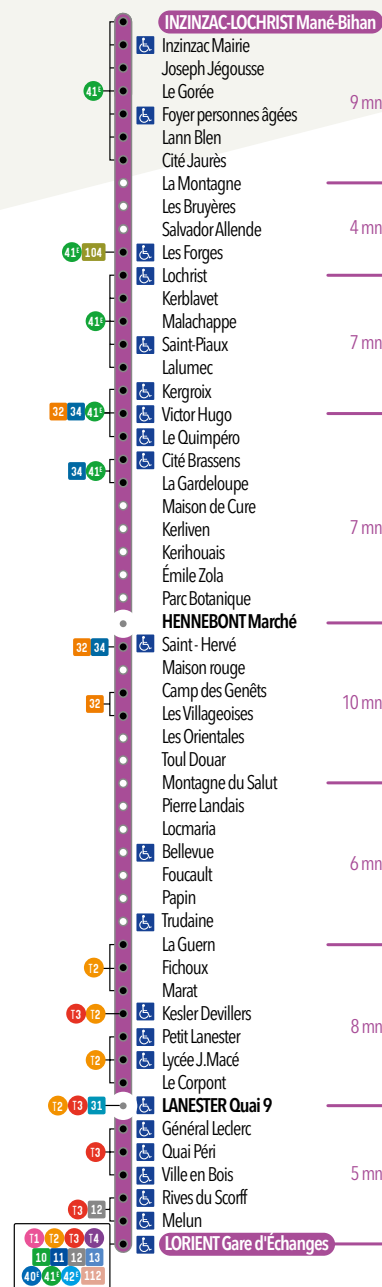

Temps de parcours estimatif

INZINZAC-LOCHRIST MANÉ-BIHAN

DU LUNDI AU VENDREDI

Table of departure times from Inzinzac-Lochrist Mané-Bihan to Lorient Gare d'Échanges from Monday to Friday. Includes destinations like La Montagne, Lochrist, Victor Hugo, etc.

LÉGENDE

■ Dessert les collèges et lycées de Lorient, Terminus Lycées

INZINZAC-LOCHRIST MANÉ-BIHAN

SAMEDI

Table of departure times from Inzinzac-Lochrist Mané-Bihan to Lorient Gare d'Échanges on Saturdays. Includes destinations like La Montagne, Lochrist, Victor Hugo, etc.

PENDANT LES VACANCES SCOLAIRES

INZINZAC-LOCHRIST MANÉ-BIHAN

DU LUNDI AU VENDREDI

Table of departure times during school holidays from Inzinzac-Lochrist Mané-Bihan to Lorient Gare d'Échanges from Monday to Friday.

DIMANCHE ET JOURS FÉRIÉS

(Sauf 1er mai)

INZINZAC-LOCHRIST MANÉ-BIHAN

LORIENT GARE D'ÉCHANGES

Table of arrival times at Lorient Gare d'Échanges from Inzinzac-Lochrist Mané-Bihan.

PENDANT LES VACANCES SCOLAIRES

Les horaires changent uniquement en semaine. Vacances de Toussaint : Du 19 octobre au 30 octobre 2020. Vacances de Noël : Du 21 décembre au 31 décembre 2020. Vacances d'hiver : Du 22 février au 5 mars 2021. Vacances de printemps : Du 26 avril au 7 mai 2021. Pont de l'Ascension : Le 14 mai 2021.

RETROUVEZ TOUTES LES INFOS TRAFIC, VOS HORAIRES, ITINÉRAIRES ET TITRES DE TRANSPORT SUR L'APPLI MOBILE CTRL et sur www.ctrl.fr

Téléchargez gratuitement les applis sur Google Play et App Store.

tixiPASS application advertisement: L'application mobile pour acheter et valider les titres directement sur votre smartphone. Includes icons for ticket types.

BOUTIQUE TRANSPORTS ET DÉPLACEMENTS

Gare d'Échanges Cours de Chazelles 56100 LORIENT. Arrêt Gare d'Échanges. Du lundi au vendredi : 8h-18h30. Le samedi : 8h30-12h30 & 13h30-18h.

02 97 21 28 29. Du lundi au vendredi 9h-12h30 & 13h30-18h30.

MESURES DE SÉCURITÉ ET NOUVEAUX RÉFLEXES À ADOPTER POUR BIEN VOYAGER

Safety measures graphic: Le port du masque est obligatoire dans les bus & bateaux. Privilegiez les marquages au sol pour respecter les distances de sécurité.

Les informations contenues dans cette fiche sont susceptibles d'être modifiées. www.ctrl.fr