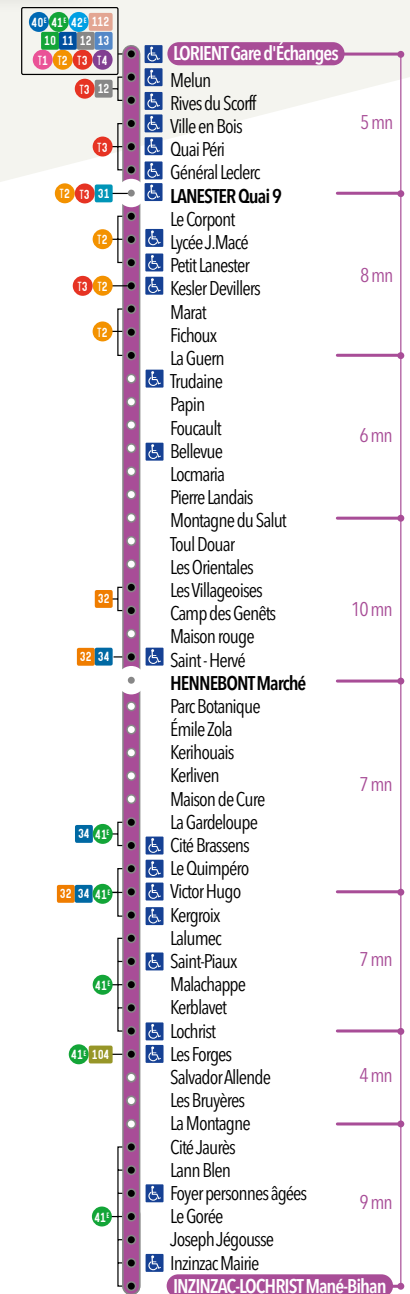

Boutique
Transports et
Déplacements
Arrêt
Gare d'Échanges

14

LORIENT GARE D'ÉCHANGES 🕒 DU LUNDI AU VENDREDI

Destination	6.13	6.36	7.04	7.37	8.06	8.31	8.59	9.25	9.54	10.20	10.47	11.12	11.39	12.07	12.32	13.01	13.24	13.53	14.16	14.42	15.12	15.39	16.06	16.30	17.04	17.36	18.07	18.26	18.57	19.33	20.10
QUAI 9	6.18	6.41	7.09	7.42	8.11	8.36	9.04	9.30	9.59	10.25	10.52	11.17	11.44	12.12	12.37	13.06	13.29	13.58	14.21	14.48	15.18	15.45	16.12	16.36	17.11	17.42	18.13	18.31	19.02	19.38	20.15
LYCÉE JEAN MACÉ	6.19	6.42	7.11	7.44	8.13	8.38	9.06	9.32	10.01	10.27	10.54	11.19	11.46	12.14	12.39	13.08	13.31	14.00	14.23	14.50	15.20	15.47	16.14	16.38	17.13	17.44	18.15	18.33	19.03	19.39	20.16
LA GUERN	6.24	6.47	7.16	7.49	8.18	8.43	9.11	9.37	10.06	10.32	10.59	11.24	11.51	12.19	12.44	13.13	13.36	14.05	14.28	14.55	15.25	15.52	16.20	16.44	17.20	17.50	18.20	18.38	19.08	19.44	20.21
MONTAGNE DU SALUT	6.29	6.52	7.23	7.56	8.25	8.50	9.17	9.43	10.12	10.38	11.05	11.30	11.57	12.25	12.50	13.19	13.42	14.10	14.33	15.01	15.32	15.59	16.28	16.52	17.30	18.00	18.27	18.44	19.13	19.49	20.26
MARCHÉ	6.38	7.01	7.33	8.06	8.35	9.00	9.26	9.52	10.21	10.47	11.14	11.39	12.06	12.34	12.59	13.28	13.51	14.19	14.42	15.11	15.42	16.09	16.39	17.04	17.42	18.12	18.37	18.54	19.22	19.58	20.35
ÉMILE ZOLA	6.40	7.03	7.35	8.09	8.37	9.02	9.28	9.54	10.23	10.49	11.16	11.41	12.08	12.36	13.01	13.30	13.53	14.21	14.44	15.13	15.44	16.12	16.42	17.07	17.45	18.15	18.40	18.56	19.24	20.00	20.37
VICTOR HUGO	6.45	7.10	7.43	8.17	8.45	9.09	9.35	10.01	10.30	10.56	11.23	11.49	12.15	12.43	13.09	13.37	14.00	14.28	14.51	15.20	15.51	16.22	16.51	17.17	17.54	18.23	18.47	19.03	19.30	20.05	20.42
LOCHRIST	6.51	7.16	7.49	8.23	8.51	9.15	9.41	10.07	10.36	11.02	11.29	11.55	12.21	12.49	13.15	13.43	14.06	14.34	14.57	15.26	15.58	16.29	16.58	17.24	18.01	18.30	18.54	19.10	19.36	20.11	20.48
LA MONTAGNE	6.55	7.20	7.53	8.27	8.55	9.19	9.45	10.11	10.40	11.06	11.33	11.59	12.25	12.53	13.19	13.47	14.10	14.38	15.01	15.30	16.02	16.34	17.03	17.29	18.06	18.35	18.59	19.15	19.41	20.15	20.52
INZINZAC-LOCHRIST MANÉ-BIHAN	7.04	7.29	8.02	8.36	9.04	9.28	9.54	10.20	10.49	11.15	11.43	12.09	12.35	13.02	13.28	13.57	14.20	14.48	15.11	15.40	16.13	16.45	17.14	17.40	18.17	18.46	19.10	19.24	19.50	20.24	21.01