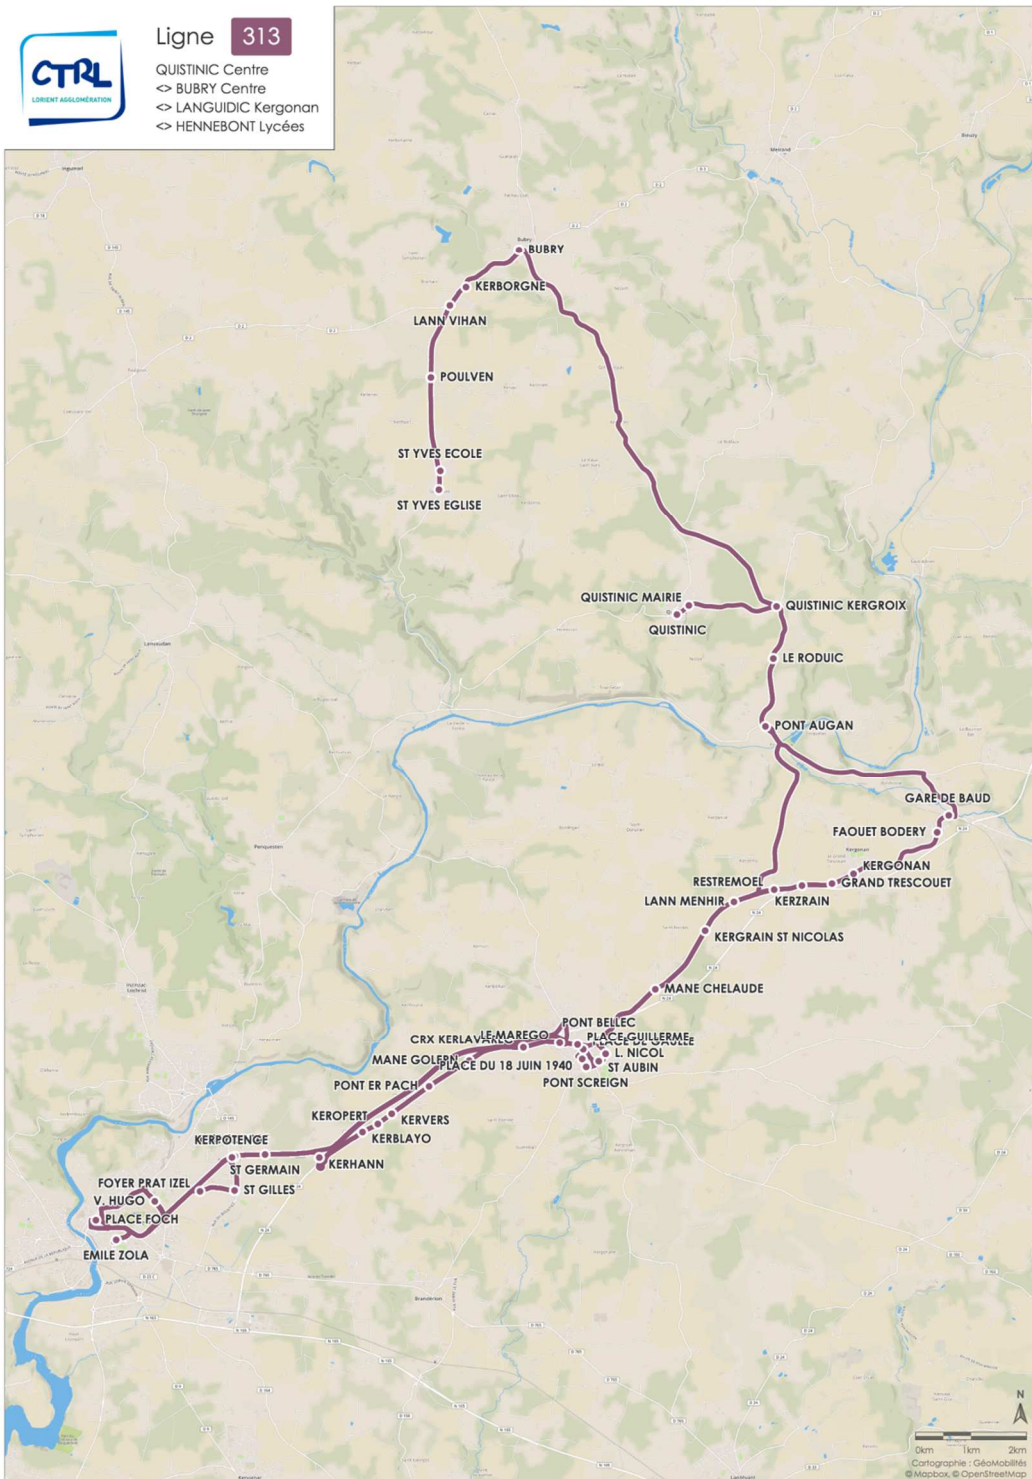

313

QUISTINIC Centre

<> BUBRY Centre <> LANGUIDIC

Kergonan <> HENNEBONT Lycées

Horaires valables en période scolaire suivant le calendrier de l'éducation nationale.

313

QUISTINIC Centre

<> BUBRY Centre <> LANGUIDIC

Kergonan <> HENNEBONT Lycées

Horaires valables en période scolaire suivant le calendrier de l'éducation nationale.

Ligne 313 > ALLER

	Lundi à vendredi		
	313 A	313 B	
QUISTINIC CENTRE	6.56		
QUISTINIC MAIRIE	6.57		
QUISTINIC KERGROIX	6.59		
LE RODUIC	7.01		
PONT AUGAN	7.05		
GARE DE BAUD	7.09		
FAOUEZ BODERY	7.09		
BUBRY CENTRE		6.50	
LANN VIHAN		6.54	
SAINT YVES		7.00	
KERGONAN	7.11		8.11
GRAND TRESCOUET	7.12		8.12
KERZRAIN	7.13		8.13
RESTREMOEL	7.14		8.14
LANN MENHIR	7.15		8.15
KERGRAIN ST NICOLAS	7.16		8.16
MANE CHELAUDE	7.17		8.17
PONT BELLEC	7.18		8.18
L. NICOL	7.19		8.19
SAINT AUBIN	7.19		8.19
PONT SCREIGN	7.20		8.20
PLACE DU 18 JUIN 1940	7.21		8.21
PLACE DE GAULLE	7.24		8.24
PLACE GUILLERME	7.26	7.26	8.26
LE MAREGO		7.27	8.27
CROIX KERLAVAREC		7.28	8.28
MANE GOLERN		7.30	8.30
PONT ER PACH		7.31	8.31
KERVERS		7.32	8.32
KEROPERT		7.32	8.32
KERBLAYO		7.33	8.33
KERHANN		7.34	8.34
SAINT GERMAIN		7.35	8.35
PEN ER PRAT		7.36	8.36
KERPOTENCE		7.36	8.36
SAINT GILLES	7.37		
FOYER PRAT IZEL	7.38		
VICTOR HUGO	7.40	7.40	8.40
PLACE FOCH	7.45	7.45	8.45
ZOLA	7.47	7.47	8.47

Correspondance ligne 105 vers Quistinic

Correspondance pour Bubry avec 313 B et 313 A