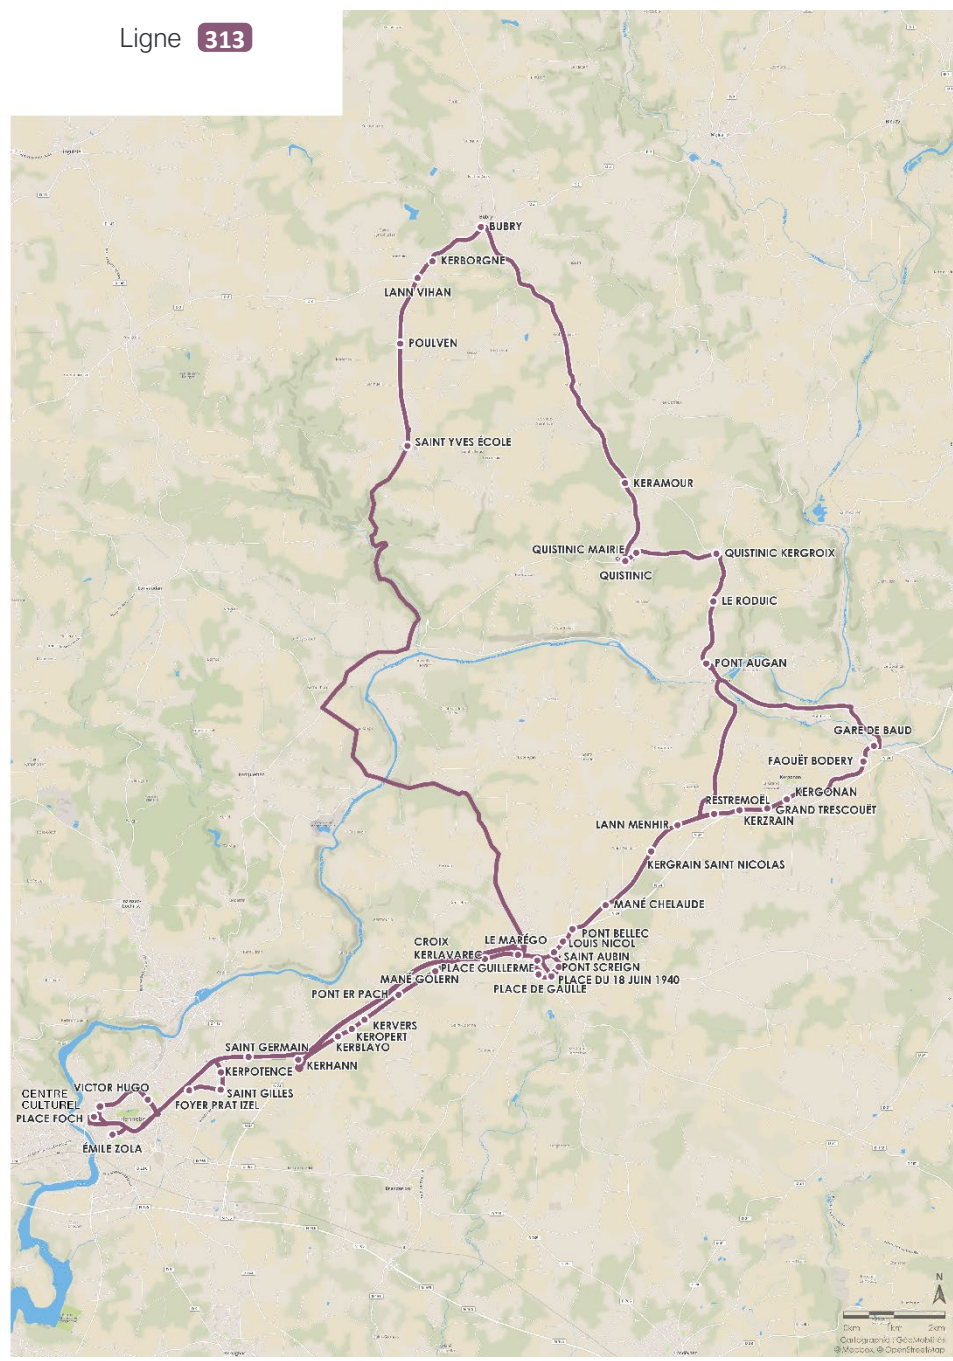

313

Horaires valables en période scolaire suivant le calendrier de l'éducation nationale.
Merci de consulter le site Internet IZILO à partir du 20 juin pour les adaptations horaires de DNB (Diplôme National du Brevet) et de la fin d'année scolaire.

Ligne **313**