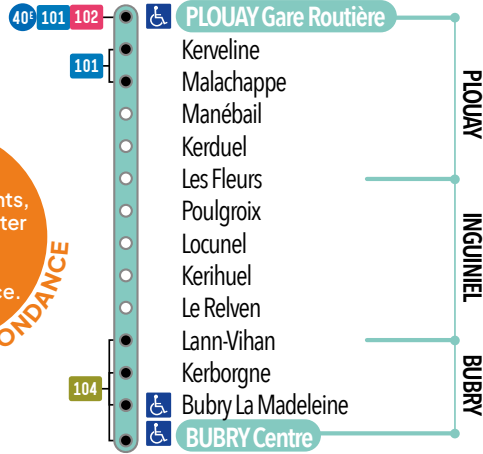

# Eurioù

2024 - 2025

**BUS**

02 septembre 2024 - 29 juin 2025

✪ Pour faciliter vos déplacements, merci de consulter les horaires des lignes en correspondance.

**CORRESPONDANCE**

## DU LUNDI AU VENDREDI

Collège Saint-Ouen	12.10	-	-	-	-	16.55	-	-	-
Collège Marcel Pagnol	12.15	-	-	-	-	17.00	-	-	-
<b>PLOUAY Gare Routière</b>	<b>12.17</b>	<b>13.15</b>	<b>13.25</b>	<b>15.00</b>	<b>16.55</b>	<b>17.02</b>	<b>18.05</b>	<b>18.40</b>	<b>19.02</b>
Malachappe	12.20	13.18	13.28	15.03	16.58	17.05	18.08	18.43	19.05
Poulgroix	12.28	13.26	13.36	15.11	17.06	17.13	18.16	18.51	19.13
<b>BUBRY Centre</b>	<b>12.42</b>	<b>13.40</b>	<b>13.50</b>	<b>15.25</b>	<b>17.20</b>	<b>17.27</b>	<b>18.30</b>	<b>19.05</b>	<b>19.27</b>

- Ne circule pas le mercredi.
- Circule uniquement en période scolaire.
- Circule uniquement le mercredi en période scolaire.
- Circule uniquement en période scolaire. Ne circule pas le mercredi.

## SAMEDI

<b>PLOUAY Gare Routière</b>	<b>13.25</b>	<b>15.00</b>	<b>19.00</b>
Malachappe	13.28	15.03	19.03
Poulgroix	13.36	15.11	19.11
<b>BUBRY Centre</b>	<b>13.49</b>	<b>15.24</b>	<b>19.24</b>

**DÉPART À LA DEMANDE**  
**02 97 37 85 86**  
À réserver au plus tard la veille avant 17h00