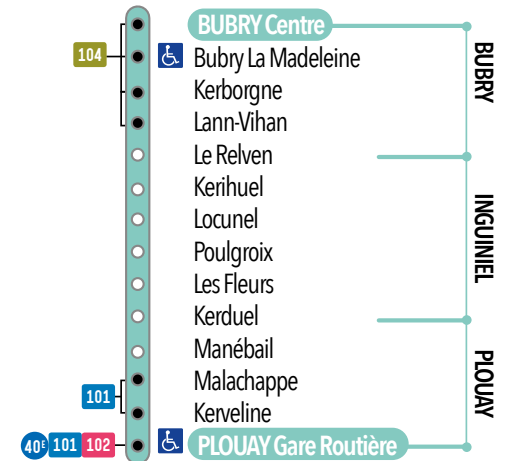

TÉLÉCHARGEZ L'APPLI MOBILE GRATUITE !

**PAIEMENT SANS CONTACT**  
**PAR CARTE BANCAIRE**

**DU LUNDI AU VENDREDI**

<b>BUBRY Centre</b>	06.26	07.24	10.01	14.30
Poulgroix	06.39	07.37	10.14	14.43
Malachappe	06.46	07.46	10.21	14.50
Collège Saint-Ouen	-	07.49	-	-
<b>PLOUAY Gare Routière</b>	06.50	07.51	10.25	14.54
Collège Marcel Pagnol	-	07.53	-	-

■ Cercle uniquement en période scolaire.

**SAMEDI**

<b>BUBRY Centre</b>	08.31	10.01
Poulgroix	08.44	10.14
Malachappe	08.51	10.21
<b>PLOUAY Gare Routière</b>	08.55	10.25

Pour faciliter vos déplacements, merci de consulter les horaires des lignes en correspondance.