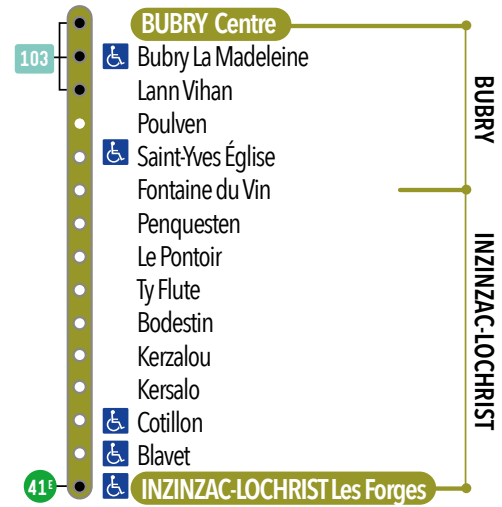

- Circule uniquement le mercredi. Sur réservation les autres jours.
- Circule sans réservation le lundi, mardi, jeudi et vendredi. Sur réservation le mercredi.
- Ne circule pas le mercredi.

SAMEDI

INZINZAC-LOCHRIST Les Forges	10.48	13.30	16.15	16.55	18.15	18.55	20.15
Penquesten	10.57	13.39	16.24	17.04	18.24	19.04	20.24
Saint-Yves Église	-	13.52	-	17.17	-	19.17	-
BUBRY Centre	-	14.00	-	17.25	-	19.25	-

BURBY Centre	06.21	07.20	08.30	-	-	-	12.54	-	-	-
Saint-Yves Église	06.29	07.28	08.38	-	-	-	13.02	-	-	-
Penquesten	06.42	07.41	08.51	09.50	10.35	11.19	13.15	13.40	16.46	18.55
INZINZAC-LOCHRIST Les Forges	06.51	07.50	09.00	09.59	10.44	11.28	13.24	13.49	16.55	19.04

Circule uniquement le mercredi.
Sur réservation les autres jours.

SAMEDI

BURBY Centre	-	-	-	12.45	-	-	-
Saint-Yves Église	-	-	-	12.53	-	-	-
Penquesten	09.45	10.25	11.05	13.06	15.45	17.50	18.30
INZINZAC-LOCHRIST Les Forges	09.54	10.34	11.14	13.15	15.54	17.59	18.39