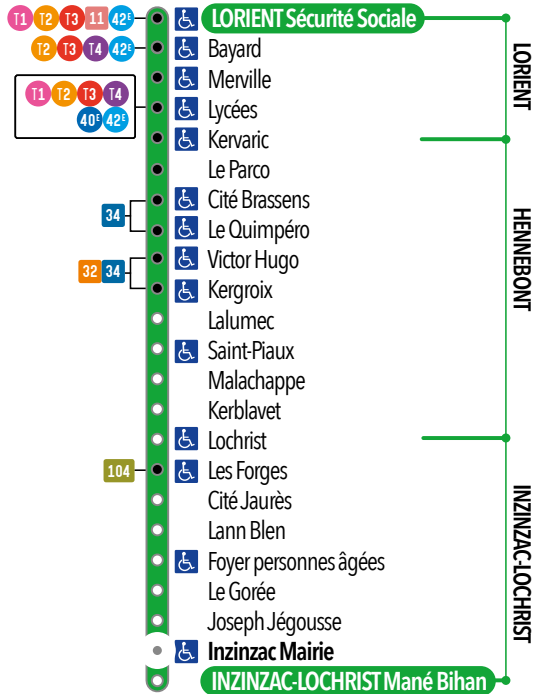

41<sup>E</sup>

LORIENT  
Sécurité Sociale

INZINZAC-LOCHRIST  
Mané-Bihan

DU LUNDI AU VENDREDI

LORIENT Sécurité Sociale	12.20	16.25	17.24	18.23	19.23
Bayard	12.21	16.26	17.26	18.24	19.24
Merville	12.22	16.27	17.27	18.25	19.25
Lycées	12.24	16.29	17.29	18.27	19.27
Kervaric	12.25	16.30	17.30	18.28	19.28
Cité Brassens	12.44	16.49	17.49	18.47	19.47
Malachappe	12.49	16.55	17.55	18.53	19.52
Lochrist	12.50	16.57	17.57	18.54	19.53
Foyer Personnes Agées	12.53	17.00	18.00	18.57	19.56
INZINZAC-LOCHRIST Mané-Bihan	12.57	17.04	18.04	19.01	20.00

Horaires  
Eurioù

2024 - 2025

BUS

02 septembre 2024 - 29 juin 2025

41<sup>E</sup>

INZINZAC-LOCHRIST  
Mané-Bihan

LORIENT  
Sécurité Sociale

Pour faciliter vos déplacements, merci de consulter les horaires des lignes en correspondance.

CORRESPONDANCE

Maison des mobilités 02 97 21 28 29

Horaires donnés à titre indicatif et soumis aux aléas de la circulation.

izi lo  
Mobilités de Lorient Agglo

L'APPLI IZILO  
POUR TOUT SIMPLIFIER !

- 1 Suivez votre bus ou bateau en temps réel
- 2 Optimisez vos déplacements grâce au calcul d'itinéraires
- 3 Enregistrez vos lignes favorites et suivez l'info trafic
- 4 Achetez en toute sécurité vos titres de transport, 1 voyage, 10 voyages, journée...
- 5 Validez rapidement, à chaque montée y compris en correspondance

TÉLÉCHARGEZ L'APPLI MOBILE GRATUITE !

**PAIEMENT SANS CONTACT  
PAR CARTE BANCAIRE**

DU LUNDI AU VENDREDI

INZINZAC-LOCHRIST Mané-Bihan	06.53	06.55	07.55	09.10	13.15
Foyer personnes âgées	06.57	06.59	07.59	09.14	13.19
Lochrist	07.01	07.03	08.03	09.17	13.22
Malachappe	07.02	07.04	08.04	09.18	13.23
La Gardeloupe	07.08	07.10	08.10	09.24	13.29
Kervaric	07.29	07.31	08.31	09.45	13.50
Lycées	07.30	07.32	08.32	09.46	13.51
Merville	07.31	07.33	08.33	09.47	13.52
Bayard	07.33	07.35	08.35	09.49	13.54
LORIENT Sécurité Sociale	07.34	07.36	08.36	09.50	13.55