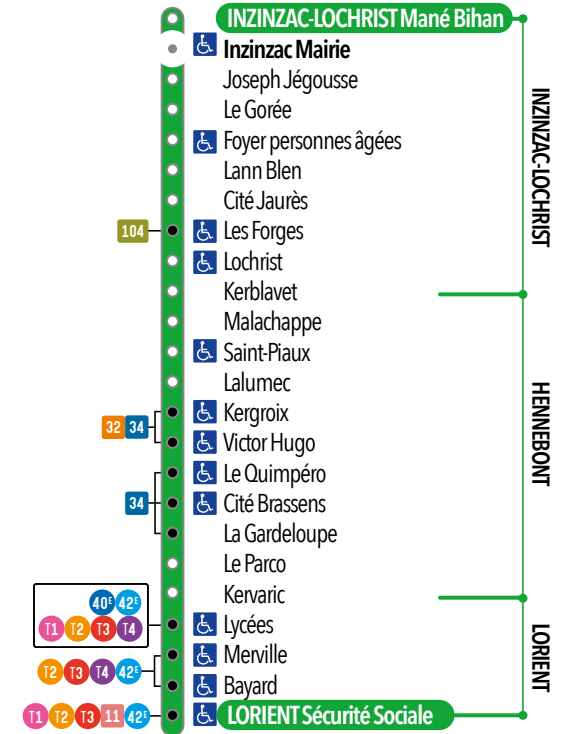

41<sup>E</sup>

LORIENT  
Sécurité Sociale

INZINZAC-LOCHRIST  
Mané-Bihan

DU LUNDI AU VENDREDI

LORIENT Sécurité Sociale	12.20	16.25	17.24	18.23	19.23
Bayard	12.21	16.26	17.26	18.24	19.24
Merville	12.22	16.27	17.27	18.25	19.25
Lycées	12.24	16.29	17.29	18.27	19.27
Kervaric	12.25	16.30	17.30	18.28	19.28
Cité Brassens	12.44	16.49	17.49	18.47	19.47
Malachappe	12.49	16.55	17.55	18.53	19.52
Lochrist	12.50	16.57	17.57	18.54	19.53
Foyer Personnes Agées	12.53	17.00	18.00	18.57	19.56
INZINZAC-LOCHRIST Mané-Bihan	12.57	17.04	18.04	19.01	20.00

Horaires  
Eurioù

2024 - 2025

BUS

02 septembre 2024 - 29 juin 2025

41<sup>E</sup>

INZINZAC-LOCHRIST  
Mané-Bihan

LORIENT  
Sécurité Sociale

Pour faciliter vos déplacements, merci de consulter les horaires des lignes en correspondance.

CORRESPONDANCE

Maison des mobilités 02 97 21 28 29

Horaires donnés à titre indicatif et soumis aux aléas de la circulation.

izi lo  
Mobilités de Lorient Agglo

L'APPLI IZILO  
POUR TOUT SIMPLIFIER !

- 1 Suivez votre bus ou bateau en temps réel
- 2 Optimisez vos déplacements grâce au calcul d'itinéraires
- 3 Enregistrez vos lignes favorites et suivez l'info trafic
- 4 Achetez en toute sécurité vos titres de transport, 1 voyage, 10 voyages, journée...
- 5 Validez rapidement, à chaque montée y compris en correspondance

TÉLÉCHARGEZ L'APPLI MOBILE GRATUITE !

**PAIEMENT SANS CONTACT  
PAR CARTE BANCAIRE**

DU LUNDI AU VENDREDI

INZINZAC-LOCHRIST Mané-Bihan	06.53	06.55	07.55	09.10	13.15
Foyer personnes âgées	06.57	06.59	07.59	09.14	13.19
Lochrist	07.01	07.03	08.03	09.17	13.22
Malachappe	07.02	07.04	08.04	09.18	13.23
La Gardeloupe	07.08	07.10	08.10	09.24	13.29
Kervaric	07.29	07.31	08.31	09.45	13.50
Lycées	07.30	07.32	08.32	09.46	13.51
Merville	07.31	07.33	08.33	09.47	13.52
Bayard	07.33	07.35	08.35	09.49	13.54
LORIENT Sécurité Sociale	07.34	07.36	08.36	09.50	13.55