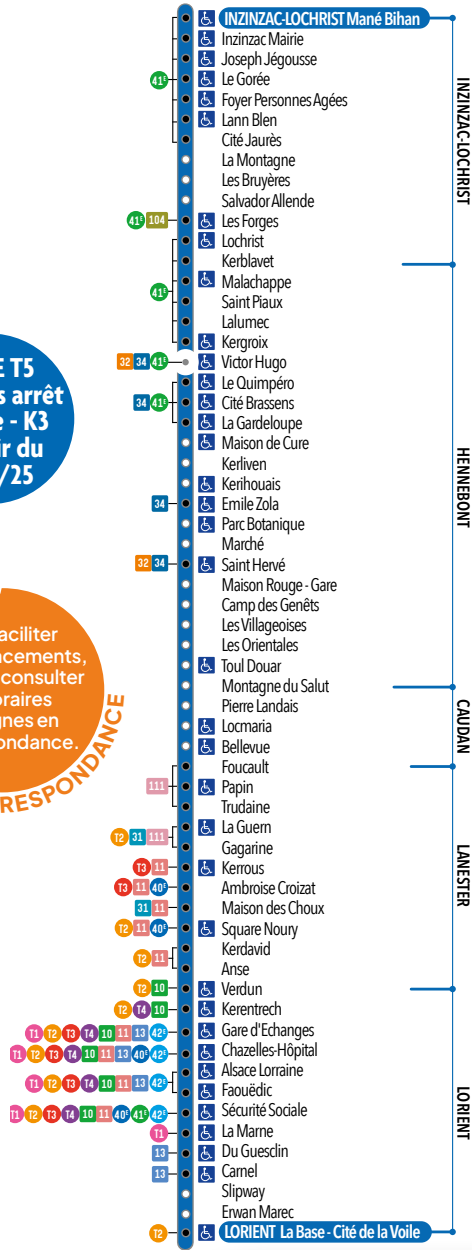

CORRESPONDANCE

DIMANCHE & JOURS FÉRIÉS

(Sauf 1^{er} mai)

LORIENT La Base - Cité de la Voile	10.30	11.40	12.50	14.00	15.12	16.28	17.41	18.55	20.06
Carnel	10.33	11.43	12.53	14.03	15.15	16.31	17.44	18.58	20.09
Sécurité Sociale	10.36	11.46	12.56	14.06	15.18	16.34	17.47	19.01	20.12
Gare d'Echanges	10.42	11.52	13.02	14.12	15.25	16.41	17.54	19.08	20.18
Square Noury	10.47	11.57	13.07	14.17	15.30	16.46	17.59	19.13	20.23
La Guern	10.50	12.00	13.10	14.20	15.33	16.49	18.02	19.16	20.26
Montagne du Salut	10.55	12.05	13.16	14.26	15.39	16.55	18.08	19.21	20.31
Marché	11.04	12.14	13.25	14.35	15.48	17.04	18.17	19.30	20.40
Emile Zola	11.07	12.17	13.28	14.38	15.51	17.07	18.20	19.33	20.43
Victor Hugo	11.13	12.23	13.34	14.45	15.58	17.14	18.27	19.39	20.49
Lochrist	11.19	12.29	13.40	14.51	16.04	17.20	18.33	19.45	20.55
La Montagne	11.23	12.33	13.44	14.55	16.08	17.24	18.37	19.49	20.59
INZINZAC- LOCHRIST Mané Bihan	11.32	12.42	13.53	15.04	16.17	17.33	18.46	19.58	21.08