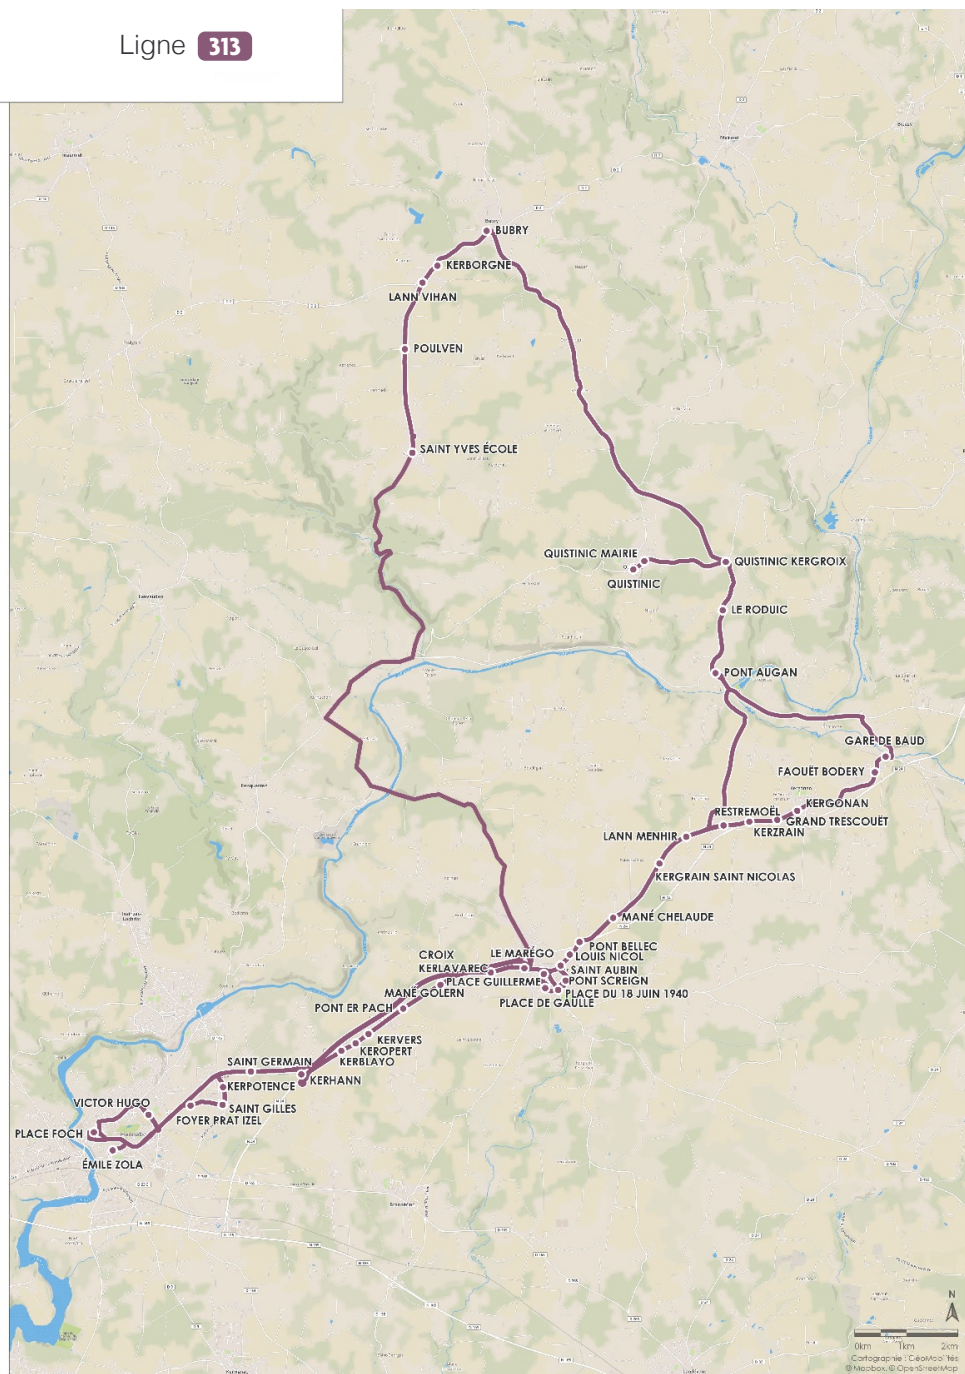

313

QUISTINIC Centre

**BUBRY Centre ▶ LANGUIDIC Kergonan
▶ HENNEBONT Lycées**

Horaires valables en période scolaire suivant le calendrier de l'éducation nationale.
Merci de consulter le site Internet IZILO à partir du 20 juin pour les adaptations horaires du Brevet des collèges et de la fin d'année scolaire.

Ligne **313**

Téléchargez l'appli **gratuitement** !

izilo.bzh

DISPONIBLE SUR
Google Play

Télécharger dans
l'App Store

313

QUISTINIC Centre

**BUBRY Centre ▶ LANGUIDIC Kergonan
▶ HENNEBONT Lycées**